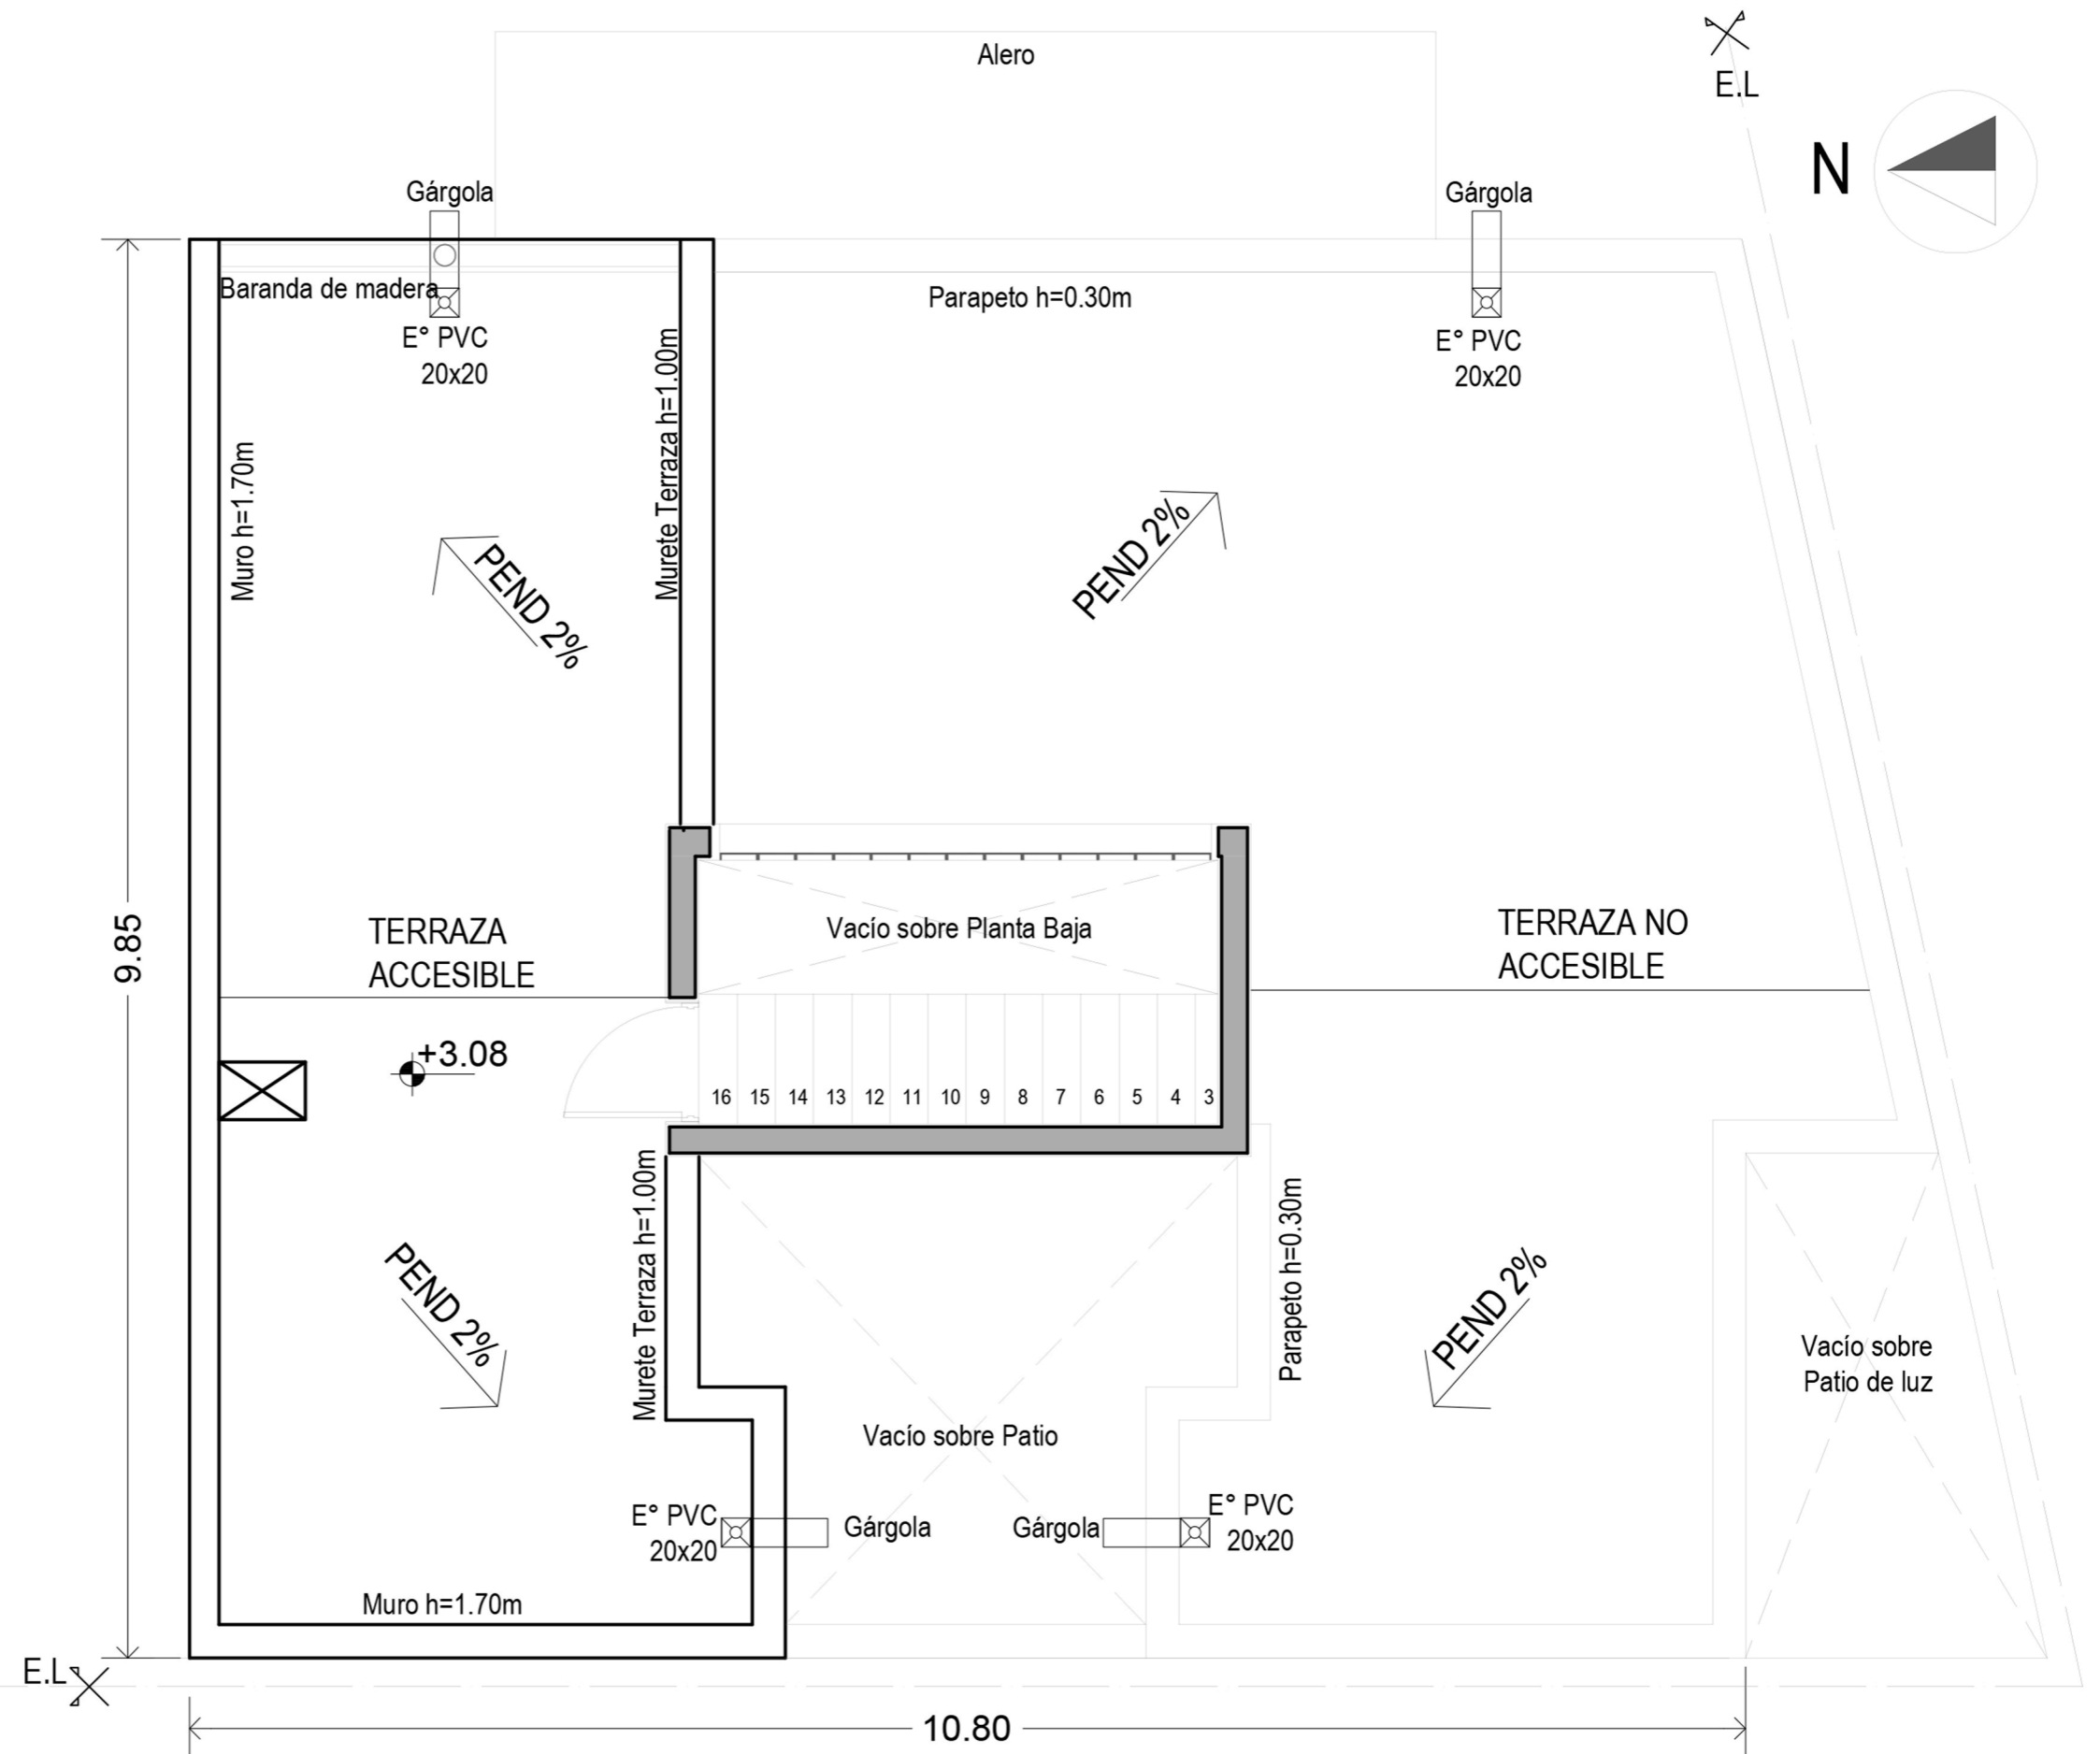

## TIPO PLANTA BAJA 14

SUPERFICIE TOTAL  
109,70M<sup>2</sup>

SUPERFICIE PLANTA BAJA

PB: 84,45M<sup>2</sup>

PA: 6,00M<sup>2</sup>

COCHERA: 19,25M<sup>2</sup>

CONJUNTO HABITACIONAL

## Planta Alta (salida a terraza)