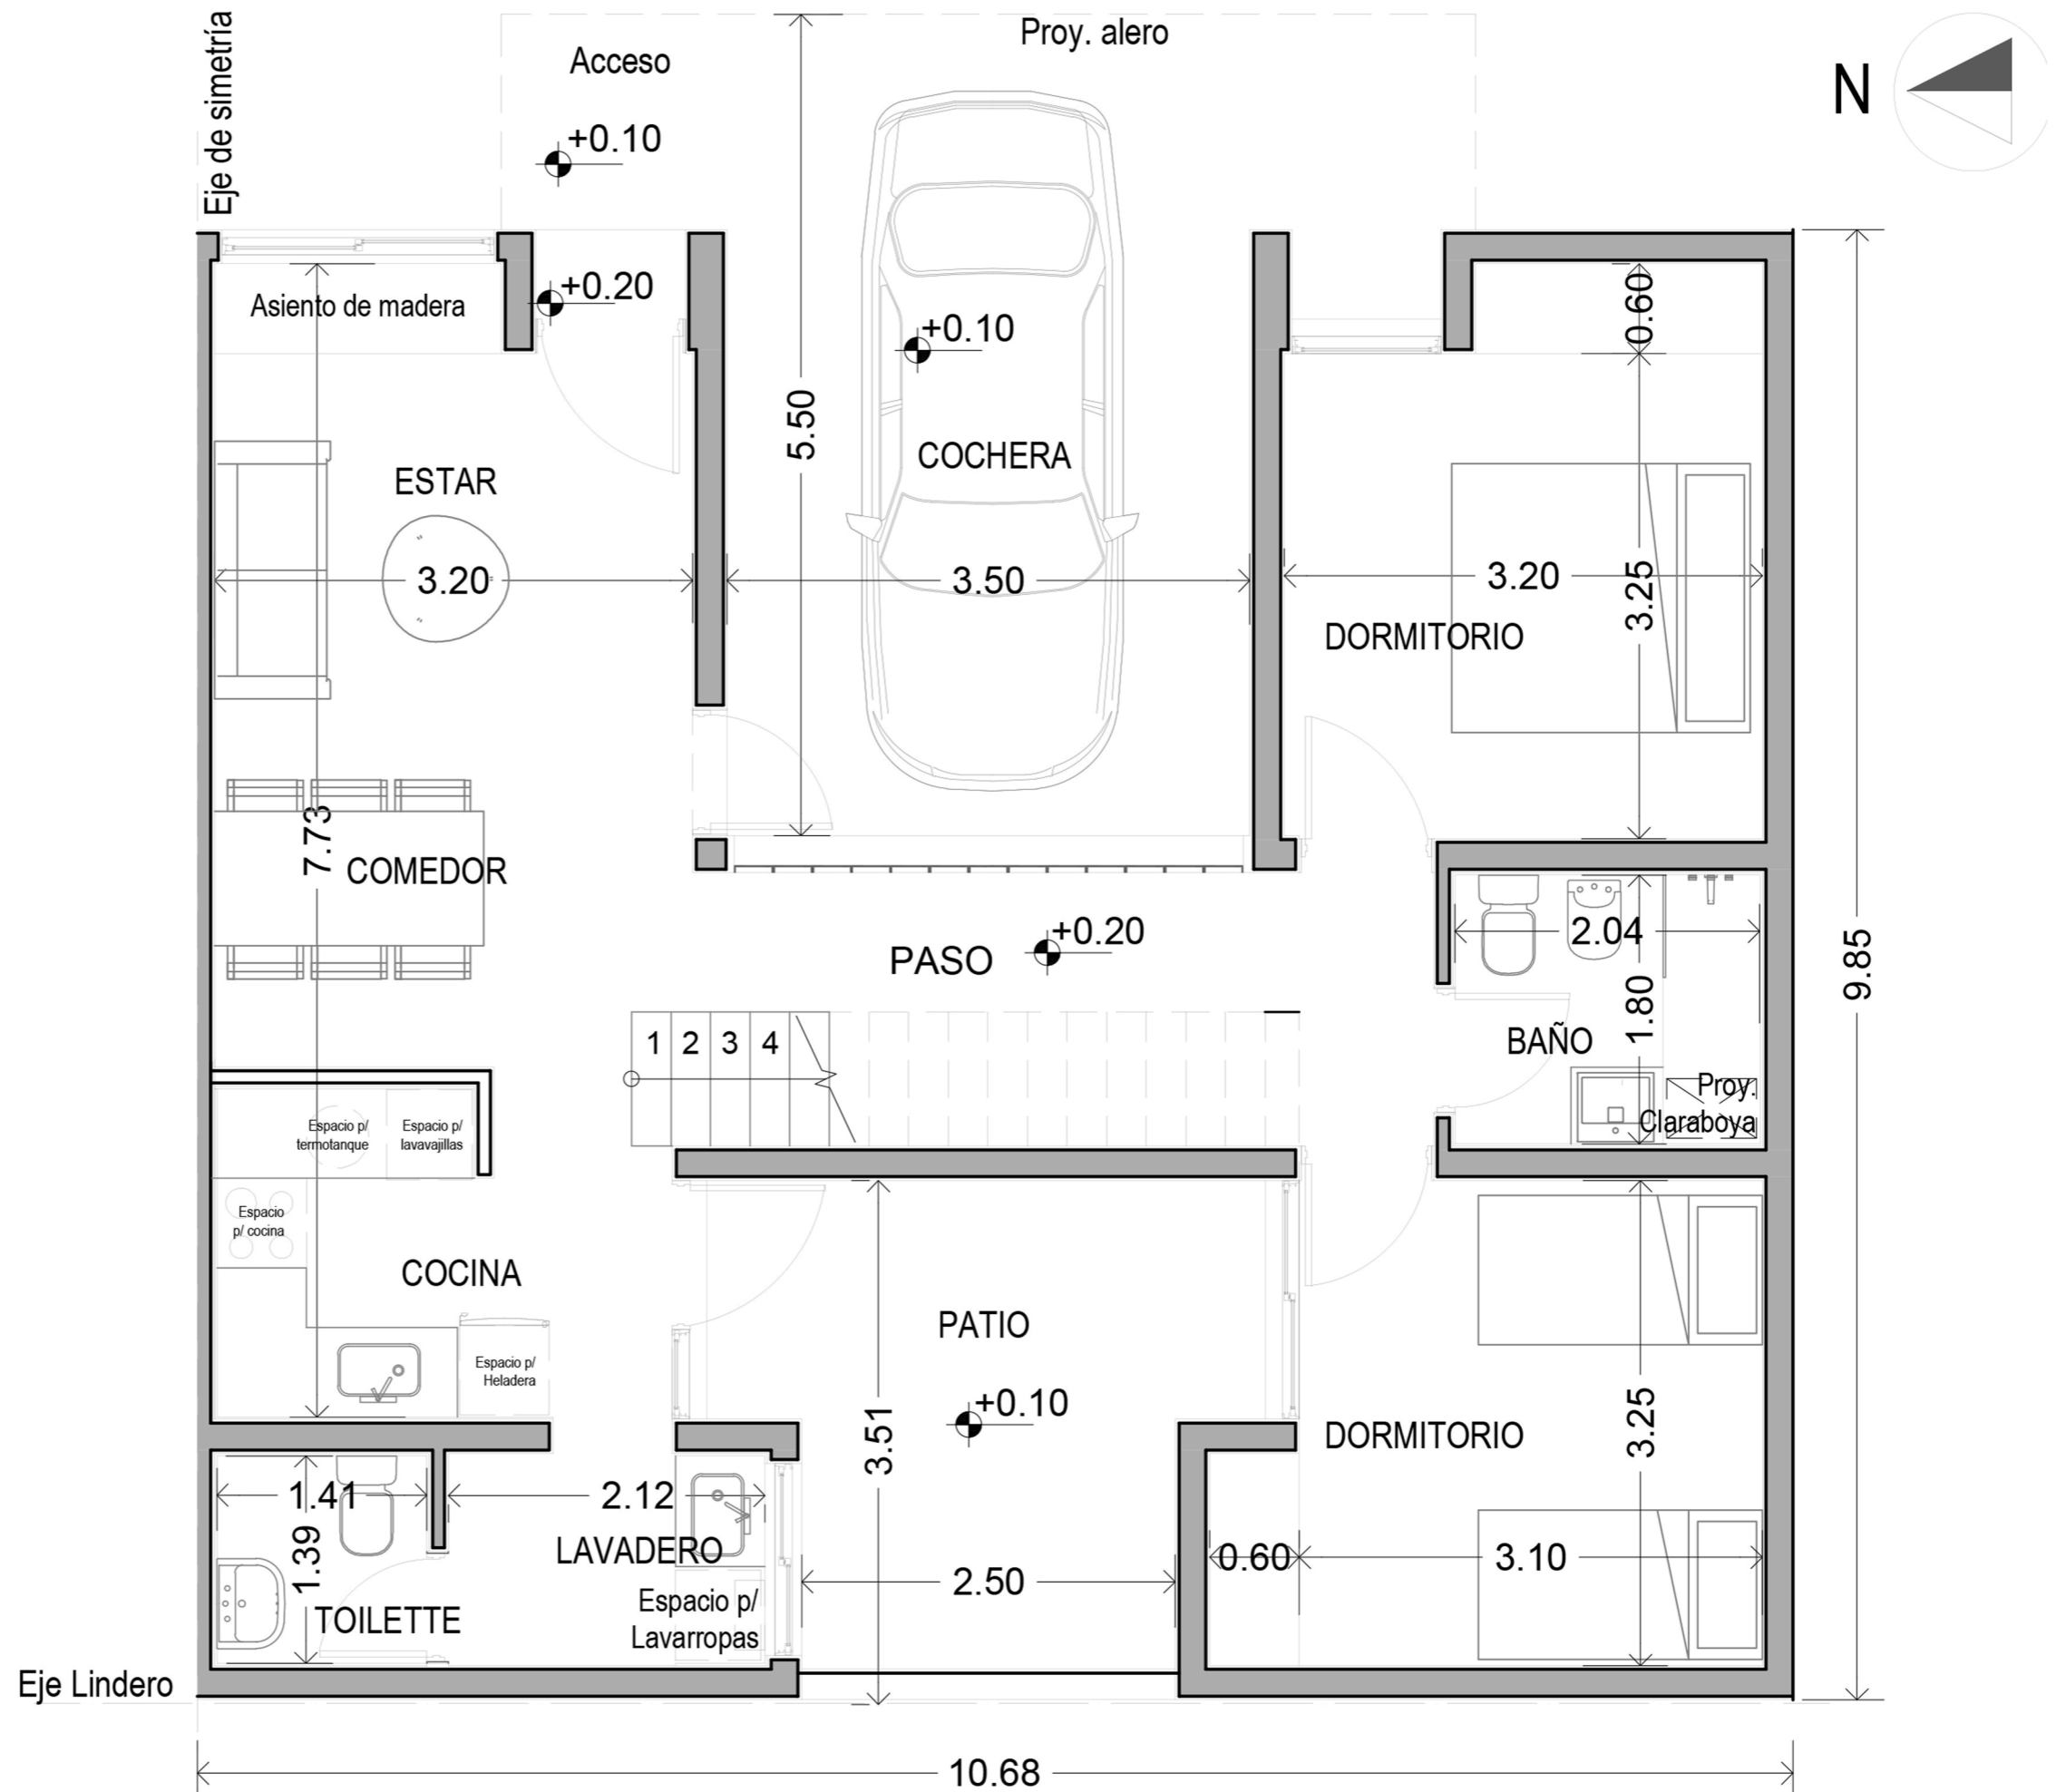

PROTOTIPO

TIPO
PLANTA BAJA
15-17-19-21

SUPERFICIE TOTAL
105,35M²

SUPERFICIE PLANTA BAJA

PB: 80,10M²

PA: 6,00M²

COCHERA: 19,25M²

CONJUNTO HABITACIONAL

ALEPH

Planta Baja